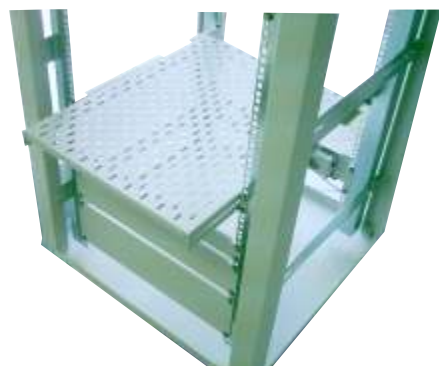

Fiksne police 1U - pune i perforirane

19" fiksne 1U perforirane police predviđene su za smještaj teške opreme - servera, ups-a i slično, u velikim ormarima. Izvedene su dvije varijante - potpuno fiksna i podesiva po dubini. Ovaj tip polica se pri vrhu uje na prednji i stražnji par 19" nosa a. Isporučuje se sa dodatnim držačima.

FIKSNE POLICE 1U			
ŠIFRA	DUBINA (mm)	OPIS	NOSIVOST kg
RCOPLA	450	PUNA	60
RCOPLB	500	PUNA	70
RCOPLC	600	PUNA	85
RCOPLD	700	PUNA	95
RCOPLF	450	PUNA - PODESIVA PO DUBINI	100
RCOPLG	500	PUNA - PODESIVA PO DUBINI	120
RCOPLH	600	PUNA - PODESIVA PO DUBINI	130
RCOPLI	700	PUNA - PODESIVA PO DUBINI	140
RCOPLK	450	PERFORIRANA	60
RCOPLL	500	PERFORIRANA	70
RCOPLM	600	PERFORIRANA	85
RCOPLN	700	PERFORIRANA	95
RCOPLP	450	PERFORIRANA - PODESIVA	100
RCOPLR	500	PERFORIRANA - PODESIVA	120
RCOPLS	600	PERFORIRANA - PODESIVA	130
RCOPLT	700	PERFORIRANA - PODESIVA	140