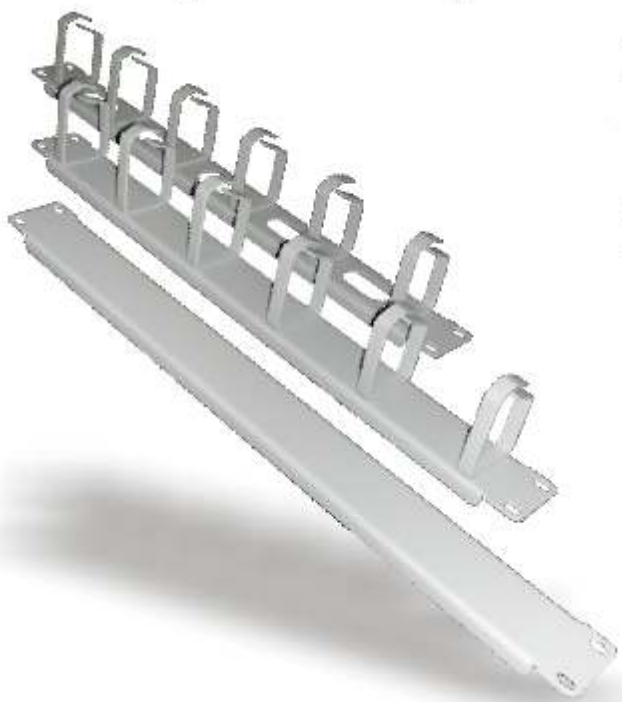

19"

19"

Vodilice za kabele

19" vodilice za kabele (cable management)

materijal: elin lim 2,0 mm

boja RAL 7035 - fina struktura

montira se na prednji ili stražnji par 19" nosa a.

6 posebno dizajniranih prstenova daje im lijep izgled.

VODILICE ZA KABELE

ŠIFRA	VISINA	OPIS
RCOPN7	1 U	6 DRŽA A, MODEL 65
RCOPN8	1 U	6 DRŽA A, MODEL 45
RCOPN9	2 U	6 DRŽA A, MODEL 70
RCOPN10	1 U	6 DRŽA A, 5 OTVORA, MODEL 65
RCOPN11	1 U	6 DRŽA A, 5 OTVORA, MODEL 45
RCOPN12	2 U	6 DRŽA A, 5 OTVORA, MODEL 70

Blende - Prazni paneli

BLENDE - PRAZNI PANELI

ŠIFRA	VISINA	DIMENZIJE (mm)		
		ŠIRINA	DUBINA	VISINA
RCOPB1	1 U	483	12	44,5
RCOPB2	2 U	483	12	89,0
RCOPB3	3 U	483	12	133,5
RCOPB4	4 U	483	12	178,0
RCOPB5	5 U	483	12	222,5
RCOPB6	6 U	483	12	267,0