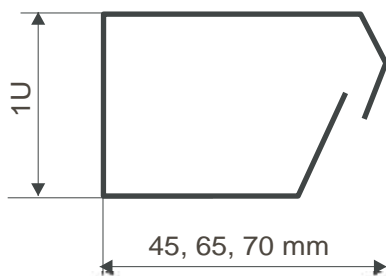

19"

19"

Vodilice za kabele

19" vodilice za kabele (cable management)

materijal: elin lim 2,0 mm

boja RAL 7035 - fina struktura

montira se na prednji ili stražnji par 19" nosa a.

6 posebno dizajniranih prstenova daje im lijep izgled.

VODILICE ZA KABELE

ŠIFRA	VISINA	OPIS
RCOPN7	1 U	6 DRŽA A, MODEL 65
RCOPN8	1 U	6 DRŽA A, MODEL 45
RCOPN9	2 U	6 DRŽA A, MODEL 70
RCOPN10	1 U	6 DRŽA A, 5 OTVORA, MODEL 65
RCOPN11	1 U	6 DRŽA A, 5 OTVORA, MODEL 45
RCOPN12	2 U	6 DRŽA A, 5 OTVORA, MODEL 70

Blende - Prazni paneli

BLENDE - PRAZNI PANELI

ŠIFRA	VISINA	DIMENZIJE (mm)		
		ŠIRINA	DUBINA	VISINA
RCOPB1	1 U	483	12	44,5
RCOPB2	2 U	483	12	89,0
RCOPB3	3 U	483	12	133,5
RCOPB4	4 U	483	12	178,0
RCOPB5	5 U	483	12	222,5
RCOPB6	6 U	483	12	267,0