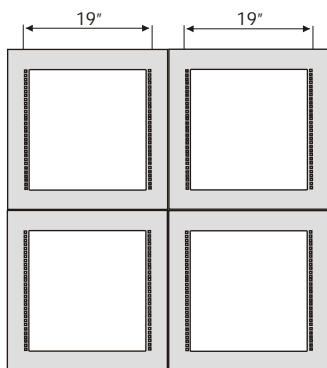

Proizvedeni su od čelične nog lim debljine 1,5-2,0 mm, plastificirani u osnovnoj boji fine strukture - RAL 7035. Ostale boje na upit.

Osnovne karakteristike

Ormar se sastoji od postolja, krova, okvira, dvoje boja, stražnja i prednja vrata. Postolje i krov su otvoreni u 19" sistemu, za uvod kabela, smještaj jedne ili više ventilatorskih jedinica, i (ili) za modularno slaganje ormara.

Standardne visine:

4U, 6U, 9U, 12U, 15U, 18U - zidni ormari

15U, 19U, 21U, 27U, 33U, 36U, 42U, 45U - samostojeći ormari

Standardne dubine:

400mm, 500mm - zidni ormari

600mm, 800mm, 1000mm - samostojeći i ormari

Standardne širine:

600mm - zidni ormari

600mm, 800mm - samostojeći i ormari

Modularnim slaganjem ormara moguće je dobiti razne dimenzije sistema.

Na zahtjev kupca moguće su i drugačije dimenzije ormara i opreme.

Konačne dimenzije ormara:

Širina: 1200 mm

Dubina: 1200 mm

Visina: 4*21U odnosno 2*42U dubine 1200mm

COMPRO-STIL