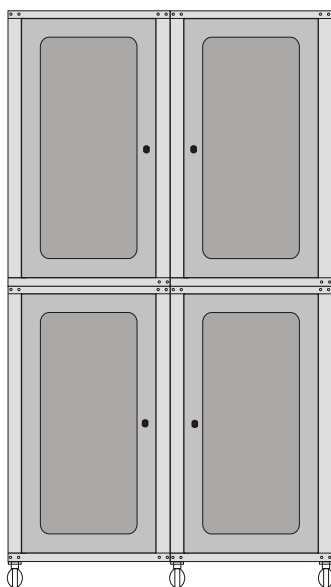

POGLED PREDNJI / BOČNI / STRAŽNJI